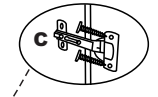

4º Passo / 4 Paso / 4 Step

CALÇO PARA DOBRADIÇAS