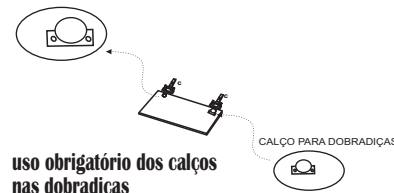

CALÇO PARA DOBRADIÇAS