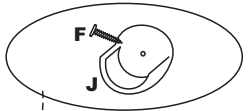

ACESSÓRIOS

N°	DESCRIÇÃO
00086	Pau cabide / Madera percha/stick hanger
10005C	Espelho

CALÇO PARA DOBRADIÇAS

2º Passo / 2 Paso / 2 Step

CALÇO PARA DOBRADIÇAS

3º Passo / 3 Paso / 3 Step

4º Passo / 4 Paso / 4 Step