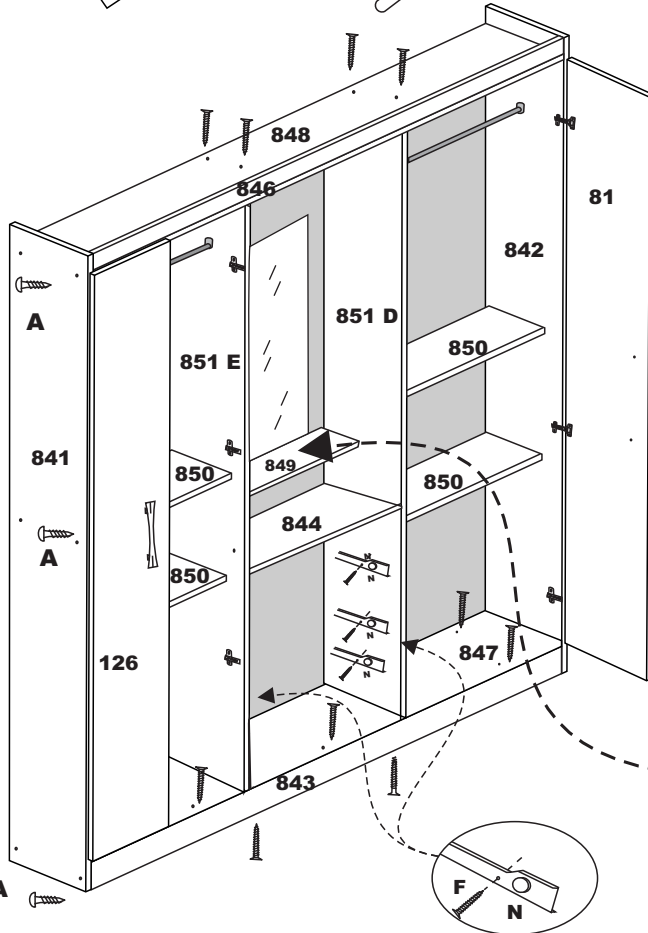

FERRAGENS / herrajes / hardware

A	Parafuso 3,5 x 40 Tornillo 3,5 x 40 Screw 3,5 x 40		38
B	Puxador Tirador Handle		07
C	Dobradiça metálica Bisagra Hinge		12
D	Parafuso 3,5 x30 c/c Tornillo 3,5 x 25 Screw 3,5 x 25		14
E	Prego 10 x 10 c/c Clavo 10 x 10 Nail 10 x 10		100
F	Parafuso 3,5 x 12 c/c Tornillo 3,5 x 12 Screw 3,5 x 12		108
G	Prego 13 x 15 c/c Clavo 13 x 15 Nail 13 x 15		12
H	Fixador Fijador Fixer		20
I	Cola Pegamento Glues		01
J	Suporte Cabideiro Apoyo Percha Support Hanger		04
K	Cantoneira 22x22 Esquina Corner		12
L	Sapata Zapata Shoe		08
M	Cavilha 6 x 30 Tacos Pegs		12
N	Corrediza/corrediza		03
H	Suporte de Prateleira Apoyo de estanteria		08
J	Calço dobradiças Dobradiça		12

MATERIAL PARA MONTAGEM

Material Para Armado / Assembly Material

MARTELO
Martillo
Hammer

CHAVE
Destornillador
Screwdriver

1º Passo / 1 Paso / 1 Step

NUMERAÇÃO DE PEÇAS

N°	DESCRIÇÃO
841	Lateral Esquerda / Lateral izquierda/left side
842	Lateral direita / Lateral derecha/right side
842	Rodapé Frontal / Rodepié Frente/front footer
845	Rodapé traseiro / Rodapié trazerero/back drawer
846	Roda-forro / Roda-forro/wehell-line
127	Frente gaveta / Delantera cajón/back drawer
122	Lateral gaveta / Lateral cajón/side drawer
137	Trazeiro gaveta / Trazeiro cajón/back side drawer
135	Fundo gaveta / Fondo cajón/back drawer
136	Costas / Espalda/back
853	Costas / Espalda/back
854	Costas / Espalda/back
848	Tampo superior / Tampo superior/top higher
847	Tampo baixo / Tampo abajo/top dawn
851	Divisão / División/ ..D e E
844	Tampo meio/tampo medio/Prateleira fixa
126	Porta Grande /puerta grand
850	Prateleira movel / Prateleira mobile/
849	Prateleira Fixa Pequena/espelho

ACESSÓRIOS

N°	DESCRIÇÃO
00086	Pau cabide / Madera percha/stick hanger
10005C	Espelho

CALÇO PARA DOBRADIÇAS

2º Passo / 2 Paso / 2 Step

CALÇO PARA DOBRADIÇAS

3º Passo / 3 Paso / 3 Step

4º Passo / 4 Paso / 4 Step