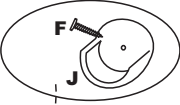

ACESSÓRIOS

N°	DESCRIÇÃO
00086	Pau cabide / Madera percha/stick hanger
10005C	Espelho

CALÇO PARA DOBRADIÇAS

2º Passo / 2 Paso / 2 Step

CALÇO PARA DOBRADIÇAS

3º Passo / 3 Paso / 3 Step

4º Passo / 4 Paso / 4 Step