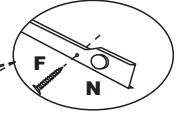

4º Passo / 4 Paso / 4 Step

CALÇO PARA DOBRADIÇAS